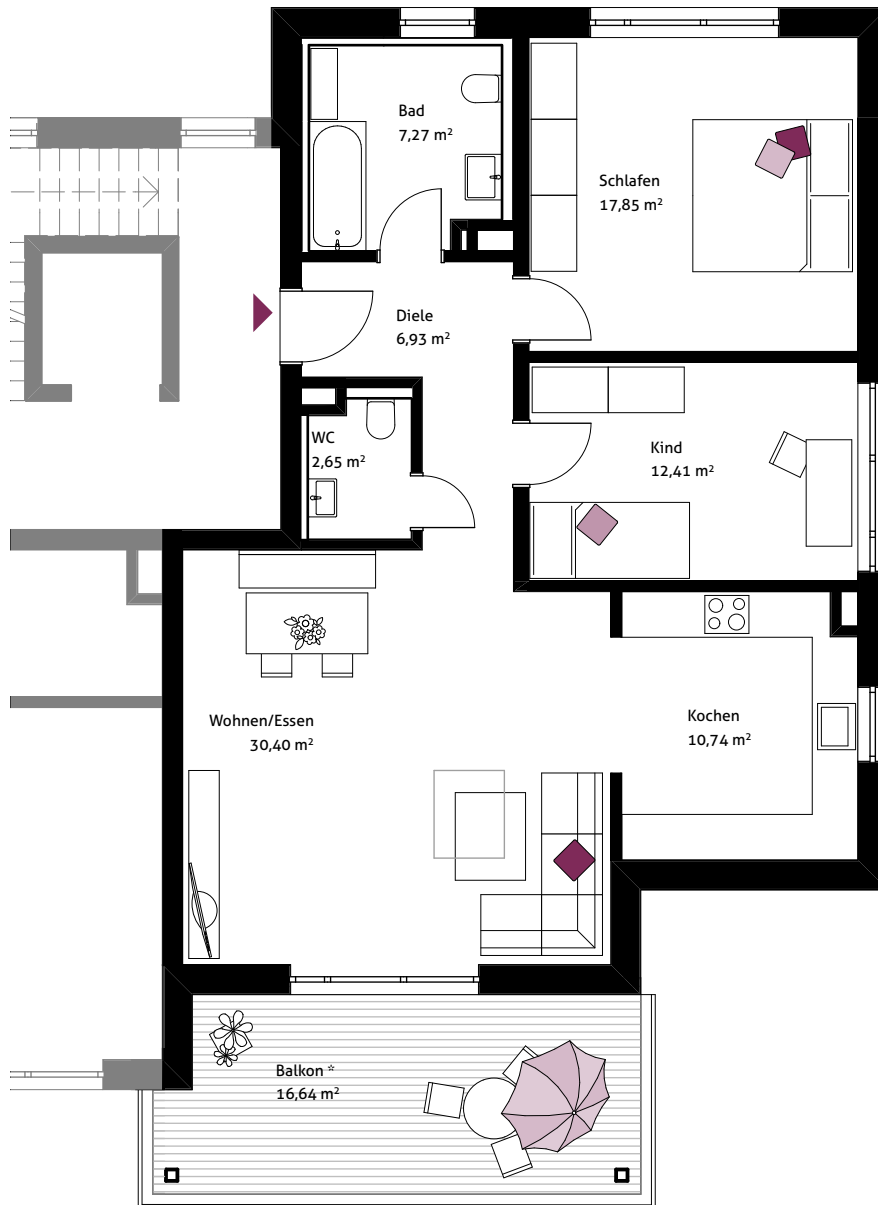

1.OBERGESCHOSS  
WOHNUNG 03  
3-Zimmer

Wohnfläche 96,57m<sup>2</sup>

Balkon\* 16,64m<sup>2</sup>

Kellerraum 3 14,49m<sup>2</sup>

\* Balkone sind zur 1/2  
in die Wohnfläche mit  
einberechnet